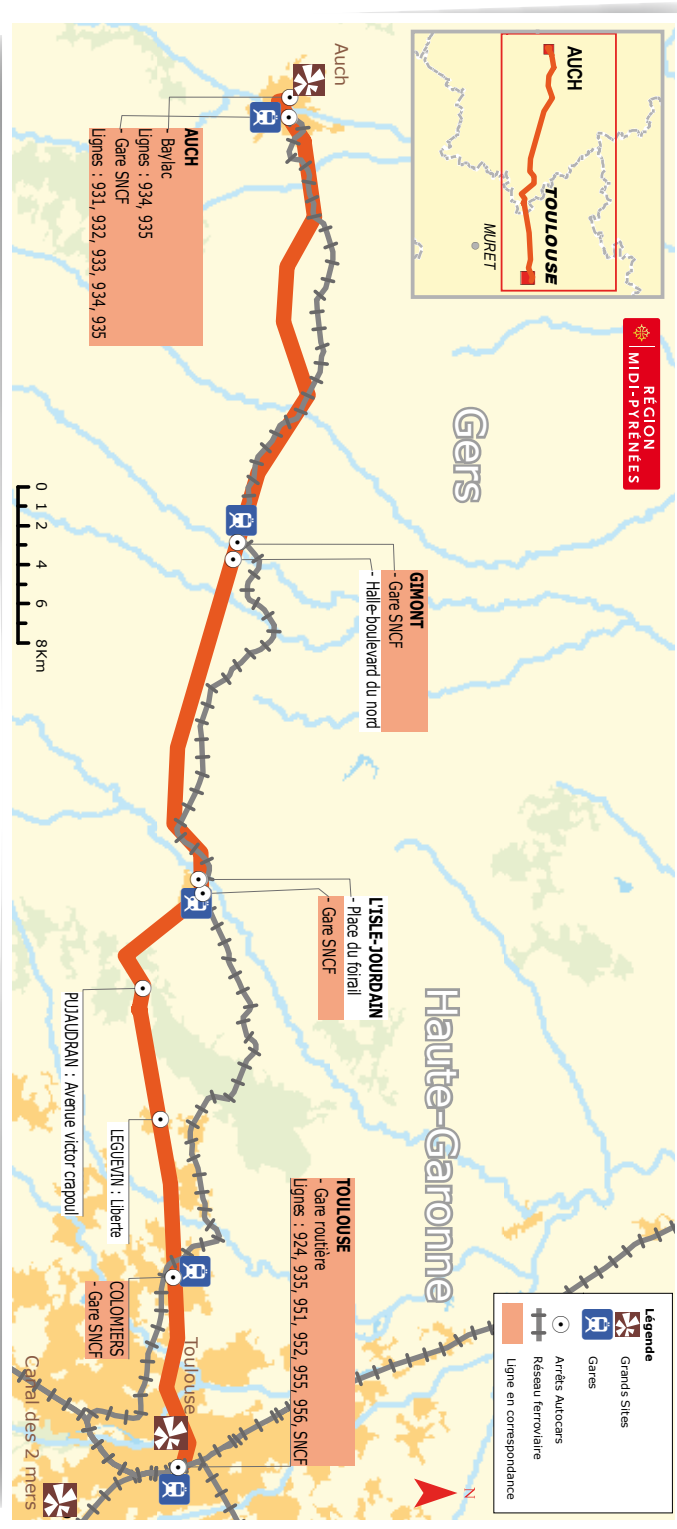

INFORMATION TARIFAIRE

UNE TARIFICATION RÉGIONALE UNIQUE
VALABLE DANS LES TRAINS
ET DANS LES AUTOCARS RÉGIONAUX

Distribués par la SNCF, les produits de la gamme tarifaire régionale sont valables également sur le réseau routier régional. Aux packs liberté et illimité s'ajoute la carte 6 voyages distribuée par la Région et rechargeable à bord des autocars qui permet à tous de **beneficier de 60% de réduction sur 6 trajets identiques**. Tous ces produits tarifaires sont hébergés par [la carte PASTEL](#). La Région finance les 2/3 de votre billet de transport régional.

À SAVOIR

AUPRÈS DU TRANSPORTEUR

Contactez le **05 62 34 73 79**

AUPRÈS DE LA SNCF

Contact TER Midi-Pyrénées **0 800 31 31 31**
(appel gratuit depuis un poste fixe)

MENTION PARTICULIÈRE

Attention les horaires sont susceptibles d'être modifiés, pensez à vérifier avant votre voyage les informations sur le site www.mobimipy.fr

INFO VÉLO

Transport de vélos non garanti dans la limite des places disponibles en soute

hotierepublique.com - 2015 - © : Dominique Viet/CRT Midi-Pyrénées